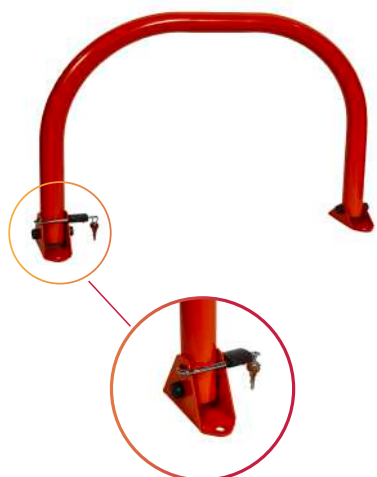

Б-350.45

Диаметр трубы: 45x1,5 мм
Крепление: на 6 анкерных болтах М10
Габариты: 500x750мм
Покрытие: полимерное (порошковая краска)
Цвет: по желанию заказчика
Масса 1 шт: 5,5 кг **Объём упаковки:** 0.025 м3 - 2 шт
В комплект входит: замок навесной с ключами

БУ-350.45 усиленный

Диаметр трубы: 42,3x2,8 мм
Масса 1 шт: 7,5 кг **Объём упаковки:** 0.025 м3 - 2 шт
В комплект входит: замок навесной с ключами